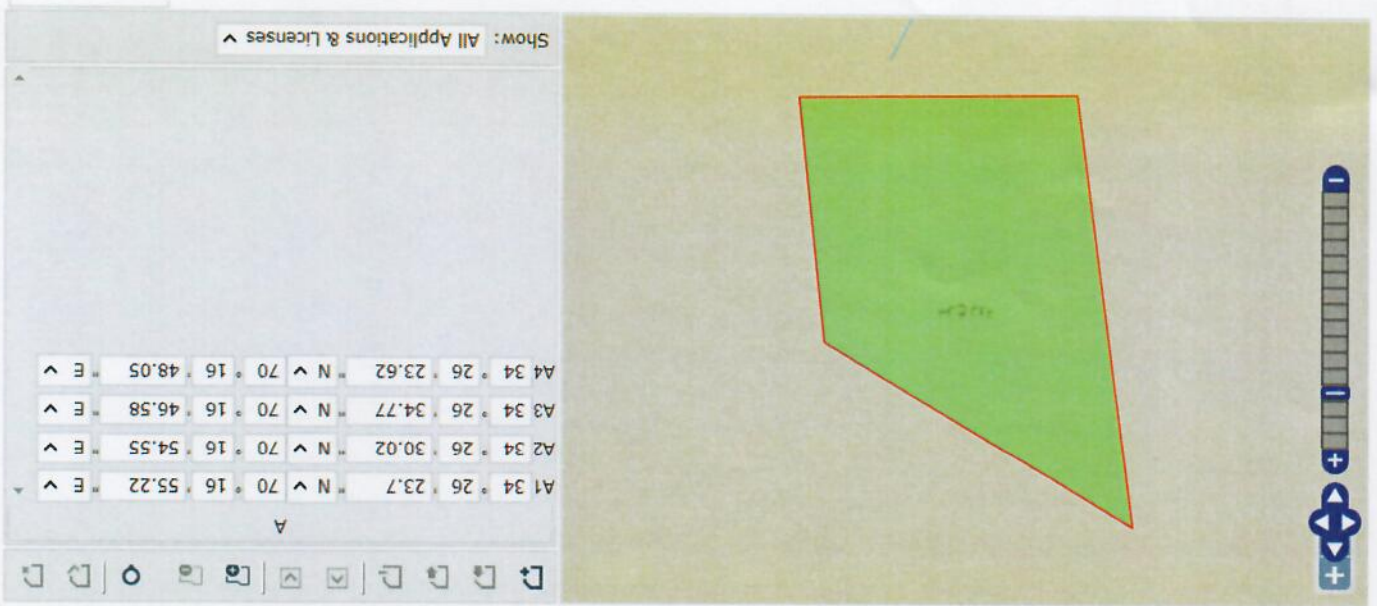

2
Ate

Base * 5 Hectare late

عبارت از نقشه یونیکورفی می باشد، که سرحدات تحت جواز را مشخص می سازد.

نقشه ساحه تحت جواز:

ضمیمه الف